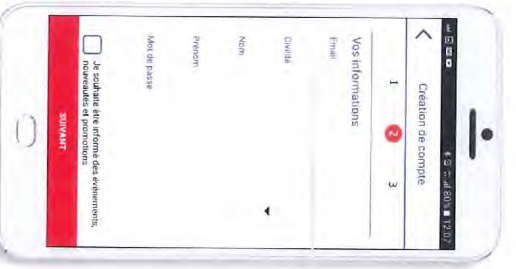

3
Je crée mon profil
Create your profile